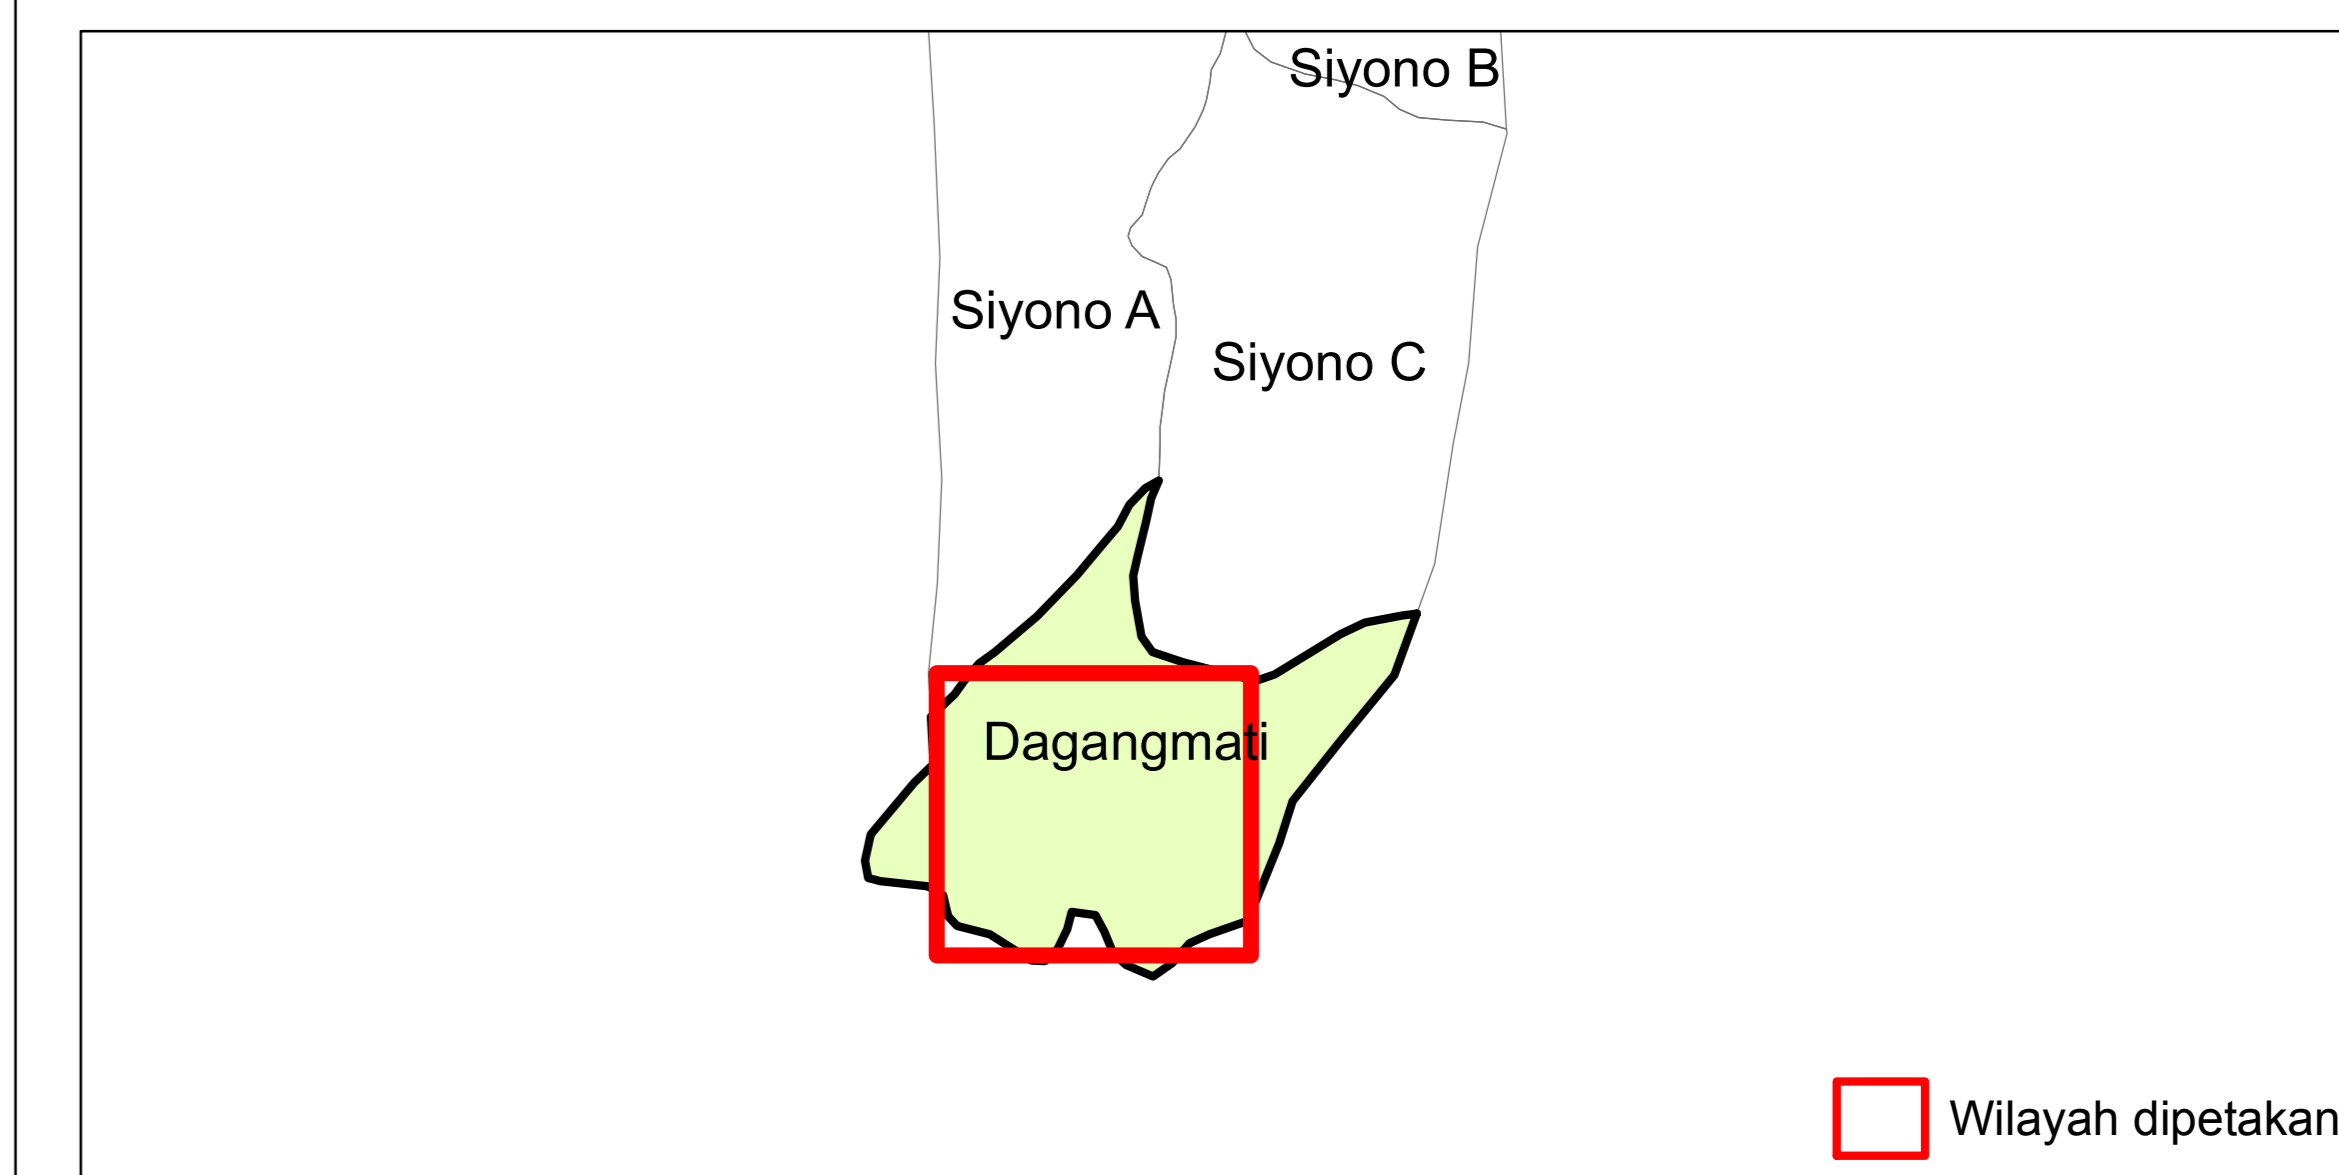

PETA PERMUKIMAN DUSUN DAGANGMATI, DESA PETIR KECAMATAN RONGKOP, KABUPATEN GUNUNGGIDUL

PENUNJUK LETAK PETA

Keterangan

- Jalan
- Balai Dukuh
- Gardu Ronda
- Lap. Volley
- Masjid
- Pemukaman
- RT 34
- RT 35

Sistem Koordinat : WGS UTM Zona 49 S
 Proyeksi : Transverse Mercator
 Sistem Grid : Universal Transverse Mercator
 Sumber data : Citra satelit Google Earth
 Sketsa denah padukuhan
 Survey lapangan
 Dibuat oleh : Tim KKN-PPM UGM
 Periode Gasal 2016 Unit Petir

RT 34	1 : Sucipto	19 : Narto Suwito
	2 : Paliyo	20 : Ngatimin
	3 : Satiran	21 : Subardi
	4 : Maronto	22 : Surowo
	5 : Satikem	23 : Parjan
	6 : Sajiman	24 : Wagiyem
	7 : Somarto	25 : Harnowo
	8 : Suratal	26 : Tumiran
	9 : Sonowikromo	27 : Wakito
	10 : Kiswanto	28 : Kuswanto
	11 : Winarno	29 : Notosentono
	12 : Slamet	30 : Cipto Wiyono
	13 : Suyatno	31 : Suwitorjo
	14 : Darmosuwito	32 : Tumiyo
	15 : Suyanto	33 : Martono
	16 : Sukimin	34 : Suraman
	17 : Pariman	35 : Balai Dukuh
	18 : Tarunorjo	36 : Masjid
		37 : Pemakaman

RT 35	1 : Narto Wiyono	20 : Satimin
	2 : Cipto Sugiyono	21 : Sulen
	3 : Tarto Suwito	22 : Nartono
	4 : Dwiantoro	23 : Suhadi
	5 : Musiran	24 : Noto Suwito
	6 : Budi Winarto	25 : Sugimin
	7 : Kismo Suyatno	26 : Mardi Suwito
	8 : Widyo Sukijo	27 : Setiyo Pranoto
	9 : Adi Siswanto	28 : Harno Winoto
	10 : Loso	29 : Adi Purwanto
	11 : Wardo Suwito	30 : Sumisto
	12 : Adi Wiarto	31 : Warno Suwito
	13 : Pawitorjo	32 : Pronoto Suwito
	14 : Sarwo Wiyarno	33 : Cipto Diarjo
	15 : Ramidi	34 : Mantono
	16 : Harto Wiyarno	35 : Prio Wiyono
	17 : Agung Pranoto	36 : Lapangan Voli
	18 : Pujianto	37 : Gardu Ronda
	19 : Sutrisno	38 : Lapangan Voli