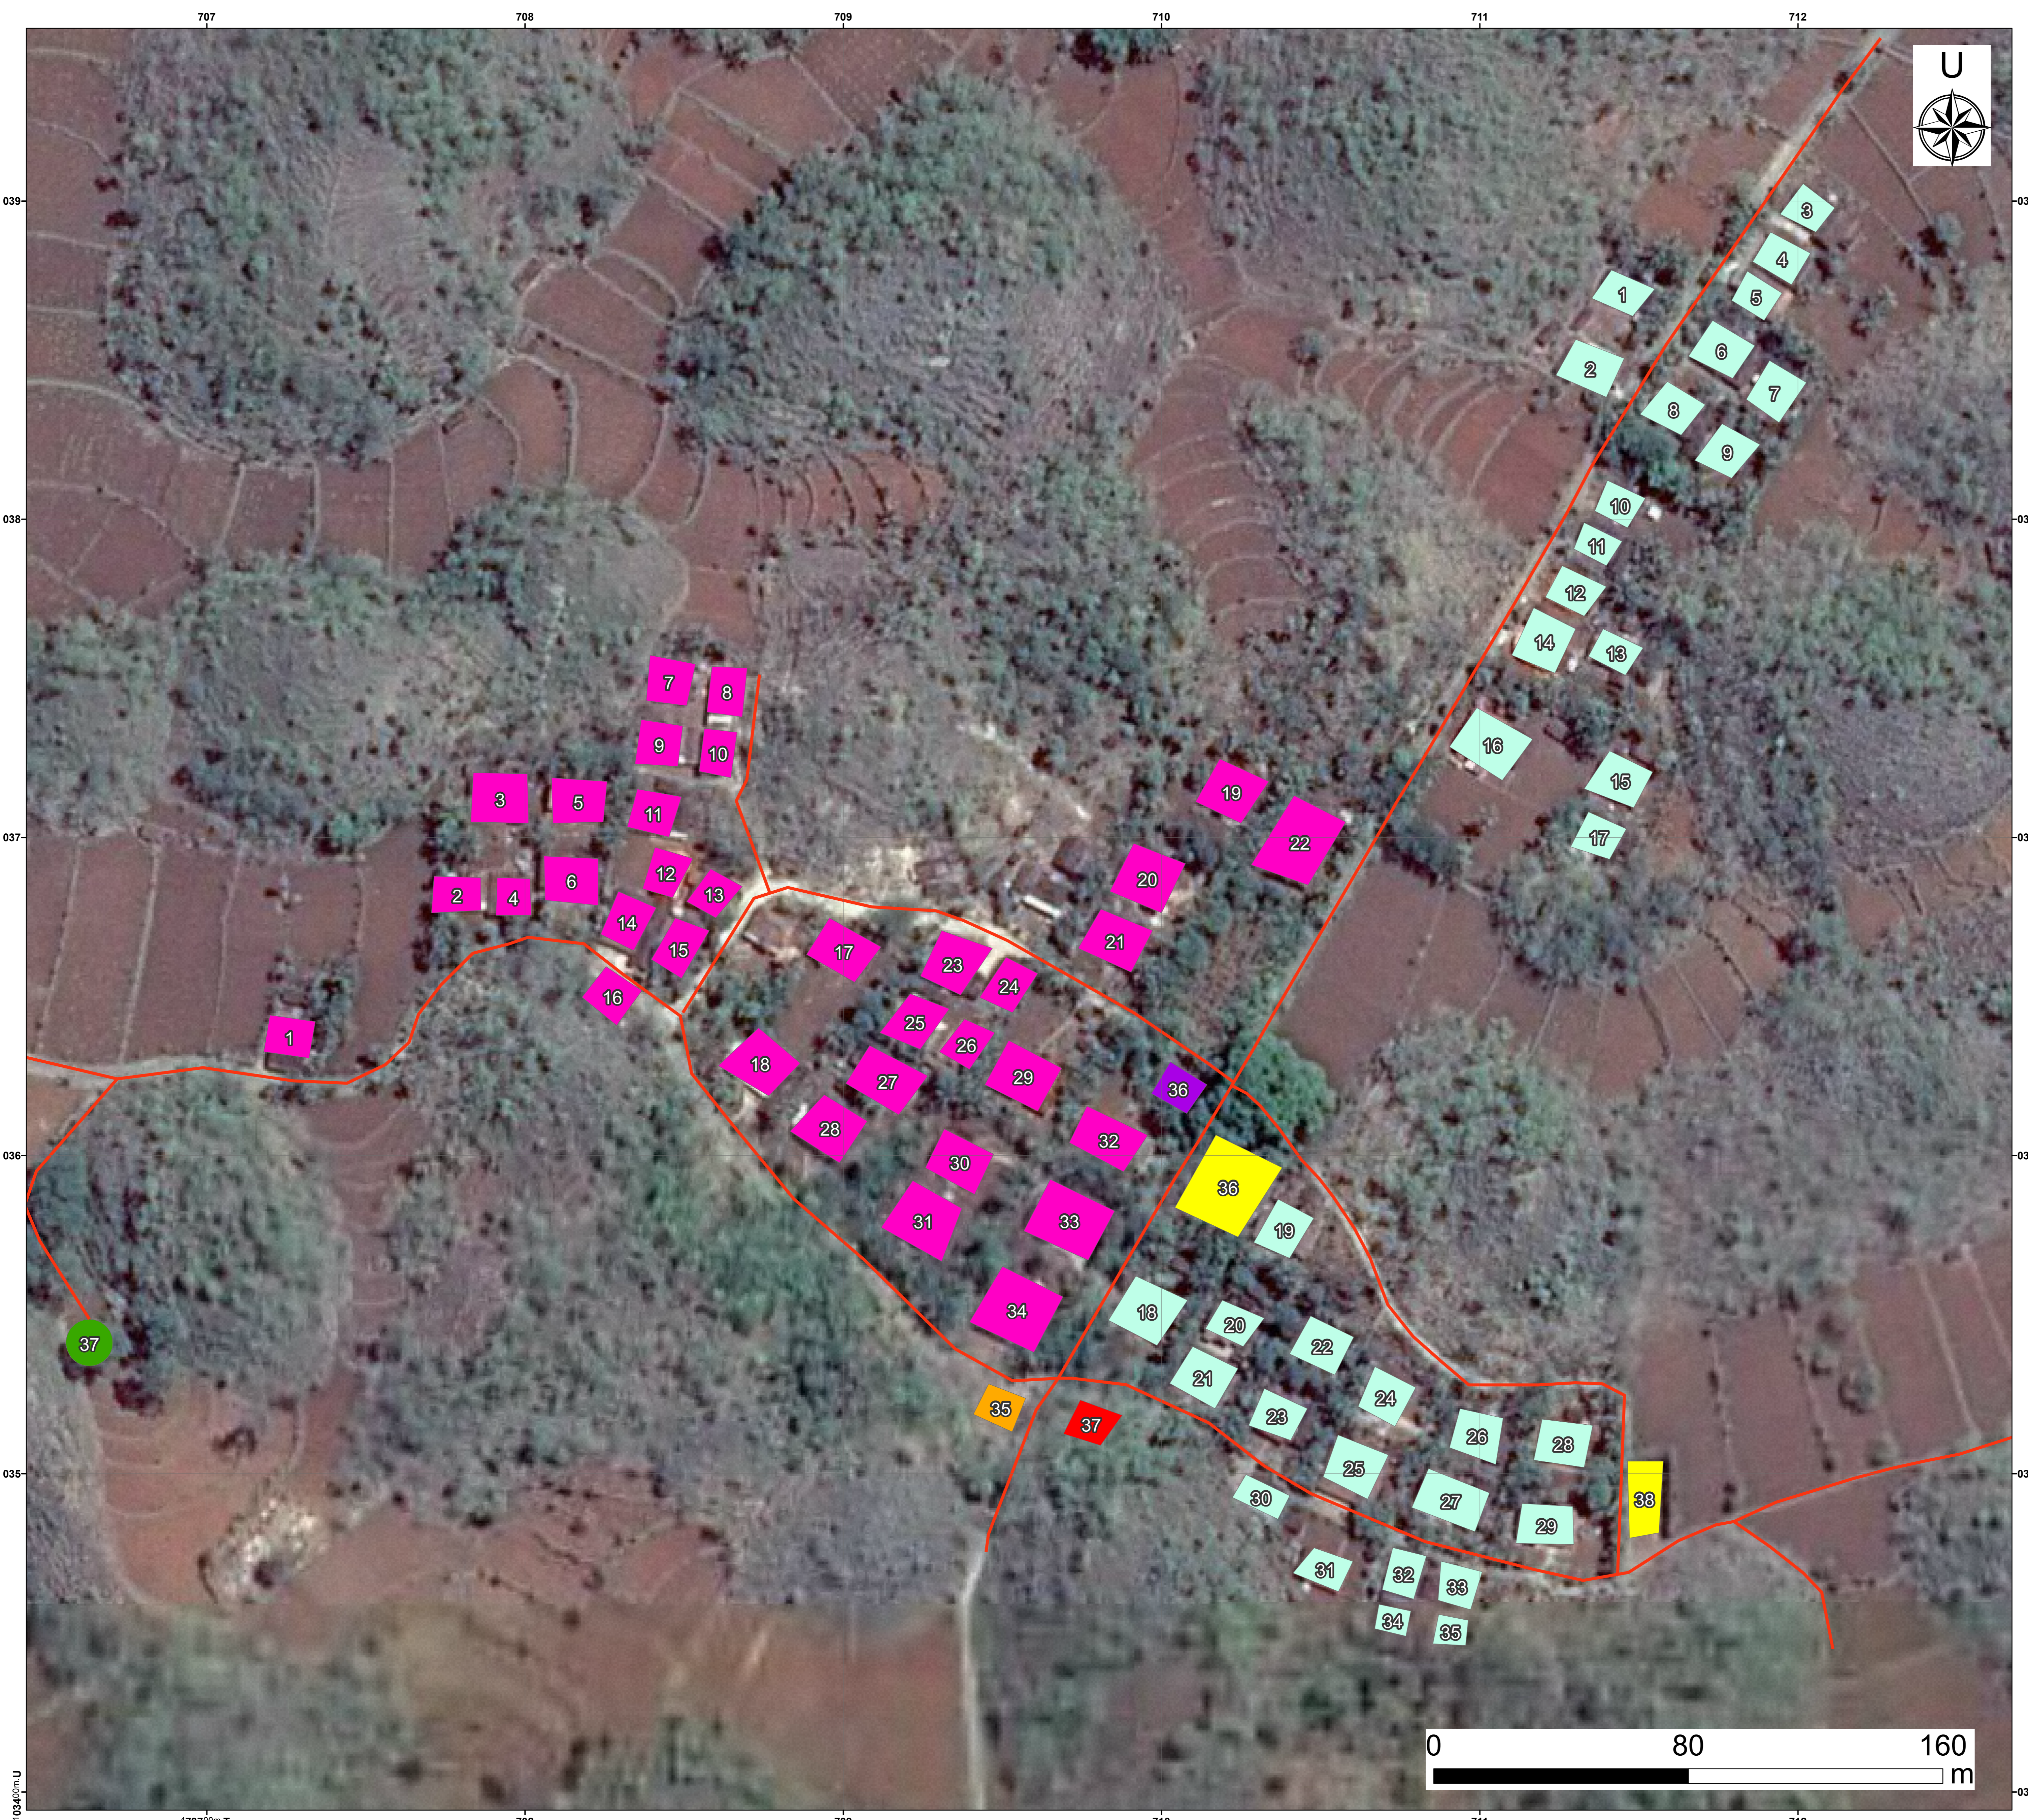

PETA PERMUKIMAN DUSUN DAGANGMATI, DESA PETIR KECAMATAN RONGKOP, KABUPATEN GUNUNGGIDUL

PENUNJUK LETAK PETA

Keterangan

- Jalan
- Balai Dukuh
- Gardu Ronda
- Lap. Volley
- Masjid
- Pemukaman
- RT 34
- RT 35

Sistem Koordinat : WGS UTM Zona 49 S
 Proyeksi : Transverse Mercator
 Sistem Grid : Universal Transverse Mercator
 Sumber data : Citra satelit Google Earth
 Sketsa denah padukuhan
 Survey lapangan
 Dibuat oleh : Tim KKN-PPM UGM
 Periode Gasal 2016 Unit Petir

RT 34	1 : Sucipto	19 : Narto Suwito
	2 : Paliyo	20 : Ngatimin
	3 : Satiran	21 : Subardi
	4 : Maronto	22 : Surowo
	5 : Satikem	23 : Parjan
	6 : Sajiman	24 : Wagiyem
	7 : Somarto	25 : Harnowo
	8 : Suratal	26 : Tumiran
	9 : Sonowikromo	27 : Wakito
	10 : Kiswanto	28 : Kuswanto
	11 : Winarno	29 : Notosentono
	12 : Slamet	30 : Cipto Wiyono
	13 : Suyatno	31 : Suwitorjo
	14 : Darmosuwito	32 : Tumiyo
	15 : Suyanto	33 : Martono
	16 : Sukimin	34 : Suraman
	17 : Pariman	35 : Balai Dukuh
	18 : Tarunorjo	36 : Masjid
		37 : Pemakaman

RT 35	1 : Narto Wiyono	20 : Satimin
	2 : Cipto Sugiyono	21 : Sulen
	3 : Tarto Suwito	22 : Nartono
	4 : Dwiantoro	23 : Suhadi
	5 : Musiran	24 : Noto Suwito
	6 : Budi Winarto	25 : Sugimin
	7 : Kismo Suyatno	26 : Mardi Suwito
	8 : Widyo Sukijo	27 : Setiyo Pranoto
	9 : Adi Siswanto	28 : Harno Winoto
	10 : Loso	29 : Adi Purwanto
	11 : Wardo Suwito	30 : Sumisto
	12 : Adi Wiarto	31 : Warno Suwito
	13 : Pawitorjo	32 : Pronoto Suwito
	14 : Sarwo Wiyarno	33 : Cipto Diarjo
	15 : Ramidi	34 : Mantono
	16 : Harto Wiyarno	35 : Prio Wiyono
	17 : Agung Pranoto	36 : Lapangan Voli
	18 : Pujianto	37 : Gardu Ronda
	19 : Sutrisno	38 : Lapangan Voli